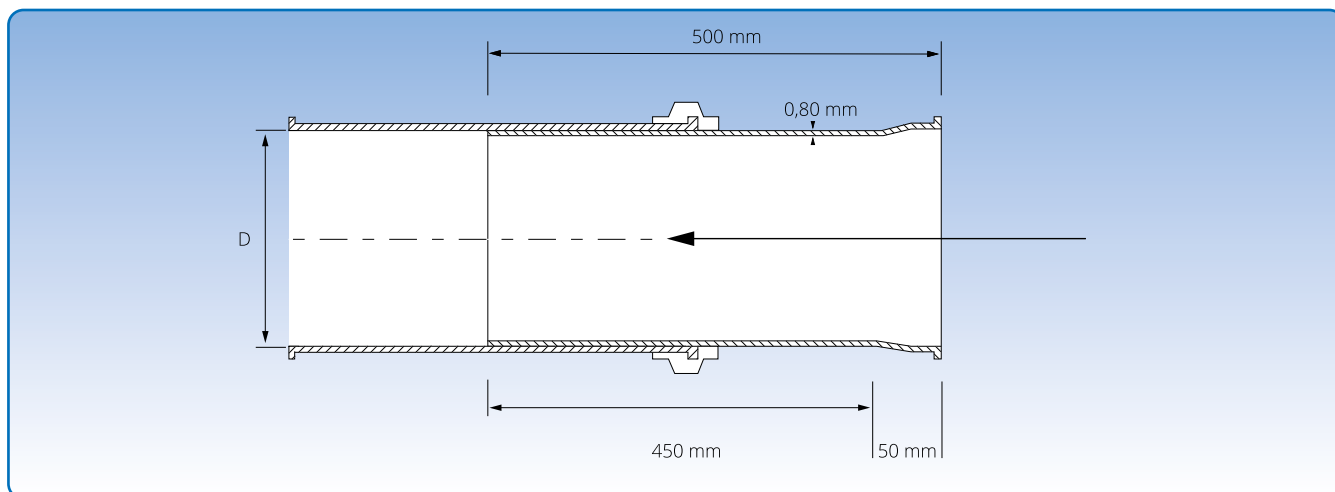

## Teleskoprør, rustfrit stål

Målspecifikationer er angivet i skemaet nedenfor.

Diameter:  $\varnothing$ 100 -  $\varnothing$ 500 mm.

Teleskoprørene er udført i 0,80 mm plade, og leveres med lynkobling inkl. gummiindlæg. Lynkoblingen er elgalvaniseret.

Varenr.	Dimensioner		Vægt kg
	D mm		
1099561	100		0,98
1099564	120		1,18
1099565	125		1,55
1099570	140		1,38
1099573	150		1,47
1099574	160		1,90
1099579	175		1,74
1099580	180		2,24
1099582	200		1,99
1099585	224		2,23
1099588	250		2,40
1099594	300		3,00
1099596	315		3,60
1099598	350		3,95
1099600	400		5,00
1099603	450		5,70
1099604	500		6,30