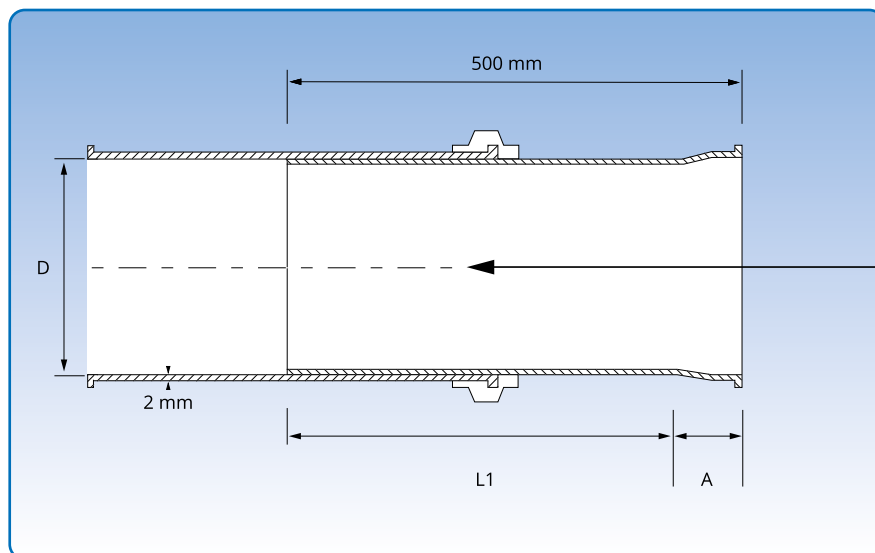

Teleskoprør, 2 mm

Diameter: $\phi 100$ - $\phi 400$ mm.

Svejste teleskoprør er fremstillet i 2,00 mm plade (s), og leveres med lynkobling med gummiindlæg.

Målspecifikationer er angivet i skemaet nedenfor.

Varenr.	Dimensioner			Vægt kg
	A mm	L1 mm	D mm	
1069191	55	445	100	2,70
1069201	55	445	120	3,10
1069211	55	445	125	3,40
1069221	65	435	140	3,70
1069231	65	435	150	3,90
1069241	65	435	160	4,20
1069251	65	435	180	4,90
1069261	65	435	200	5,20
1069271	65	435	225	5,80
1069281	65	435	250	6,50
1069291	65	435	275	6,70
1069301	65	435	300	7,80
1069311	65	435	315	8,10
1069321	65	435	350	9,00
1069331	65	435	400	10,10

De angivne varenumre er for primede teleskoprør til samling med spændebånd [f.b].

Teleskoprør leveres ligeledes for andre samlingsmetoder. Se s. 7 for samlingsmetoder.