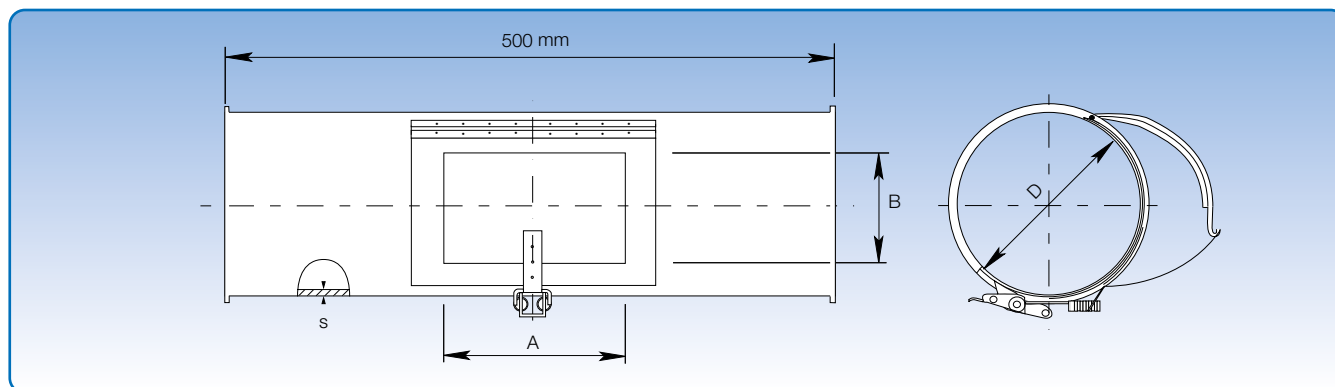

## Rør med inspektionslem, galvaniseret

Målspecifikationer er angivet i skemaet nedenfor.

Diameter: ø80 - ø1000 mm.

Inspektionslemmen er udført i 1,25 mm galvaniseret plade således at den indvendige side er glat, og har en tæt tillukning.

De angivne varenumre med  $D \leq 800$  mm er for rør til samling med spændebånd [f.b]. Varenumrene med  $D \geq 850$  mm er for rør med løs flange [f.b.m.fl].

Rør med inspektionslem leveres ligeledes for andre samlingsmetoder. Se s. 6 for samlingsmetoder.