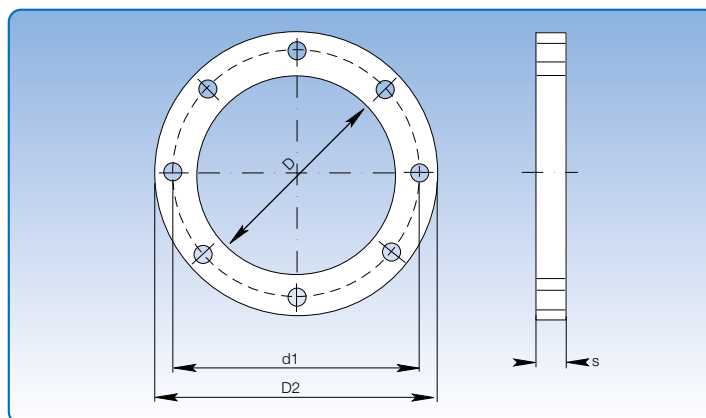

Flanger

Diameter: ø80 - ø1250 mm.

Flanger er udført i henhold til JKF's standard, og indgår som standardkomponent i det øvrige produktprogram.

Flangerne er lagervarer i varm-galvaniseret udførsel, men kan leveres ubehandlede eller malede.

Flanger i andre dimensioner eller profiler udføres efter ordre.

Målspecifikationer er angivet i skemaet nedenfor.

Varenr.	Diameter nominel	D mm	Dimensioner			Flange- bredde mm	Hulstørrelse mm	Antal huller	Vægt kg
			d1 mm	D2 mm	s mm				
1670005	80	85	115	135	3,00	25	10	8	0,19
1671005	100	105	135	155	3,00	25	10	8	0,23
1672005	120	125	155	175	3,00	25	10	8	0,26
1673005	125	130	160	180	3,00	25	10	8	0,27
1674005	140	143	175	193	3,00	25	10	8	0,30
1675005	150	155	185	205	5,00	25	10	8	0,53
1676005	160	165	195	215	5,00	25	10	8	0,56
1677005	180	185	215	235	5,00	25	10	8	0,62
1678005	200	205	235	255	5,00	25	10	12	0,67
1679005	225	230	260	280	5,00	25	10	12	0,74
1680005	250	255	285	305	5,00	25	10	12	0,83
1680505	275	280	310	330	5,00	25	10	12	0,90
1681005	300	305	336	355	5,00	25	10	12	0,97
1682005	315	320	351	370	5,00	25	10	12	1,22
1683505	325	330	360	380	5,00	25	10	12	1,06
1683005	350	355	389	415	5,00	30	12	12	1,36
1684505	375	380	424	440	6,00	30	12	12	1,74
1684005	400	405	439	465	6,00	30	12	16	1,85
1685505	425	430	462	490	6,00	30	12	16	1,96
1685005	450	455	489	515	6,00	30	12	16	2,05
1686505	475	480	515	540	6,00	30	12	16	2,16
1686005	500	505	540	565	6,00	30	12	16	2,28
1687005	550	555	590	615	6,00	30	12	16	2,51
1688005	600	605	640	665	6,00	30	12	16	2,73
1689005	630	635	670	695	6,00	30	12	24	2,83
1690005	650	655	690	715	6,00	30	12	24	2,89
1691005	700	705	750	785	6,00	40	12	24	4,26
1692005	750	755	800	835	6,00	40	12	24	4,56
1693005	800	805	850	885	6,00	40	12	24	4,85
1694005	850	855	900	935	6,00	40	12	24	5,15
1695005	900	905	950	985	6,00	40	12	24	5,43
1696005	950	955	1000	1035	6,00	40	12	24	5,73
1697005	1000	1005	1050	1085	6,00	40	12	24	6,02
1697505	1100	1105	1147	1185	6,00	40	12	28	6,56
1697705	1150	1155	1197	1235	6,00	40	12	28	6,85
1698505	1200	1205	1247	1285	6,00	40	12	24	7,18
1698005	1250	1255	1300	1335	6,00	40	12	28	7,44